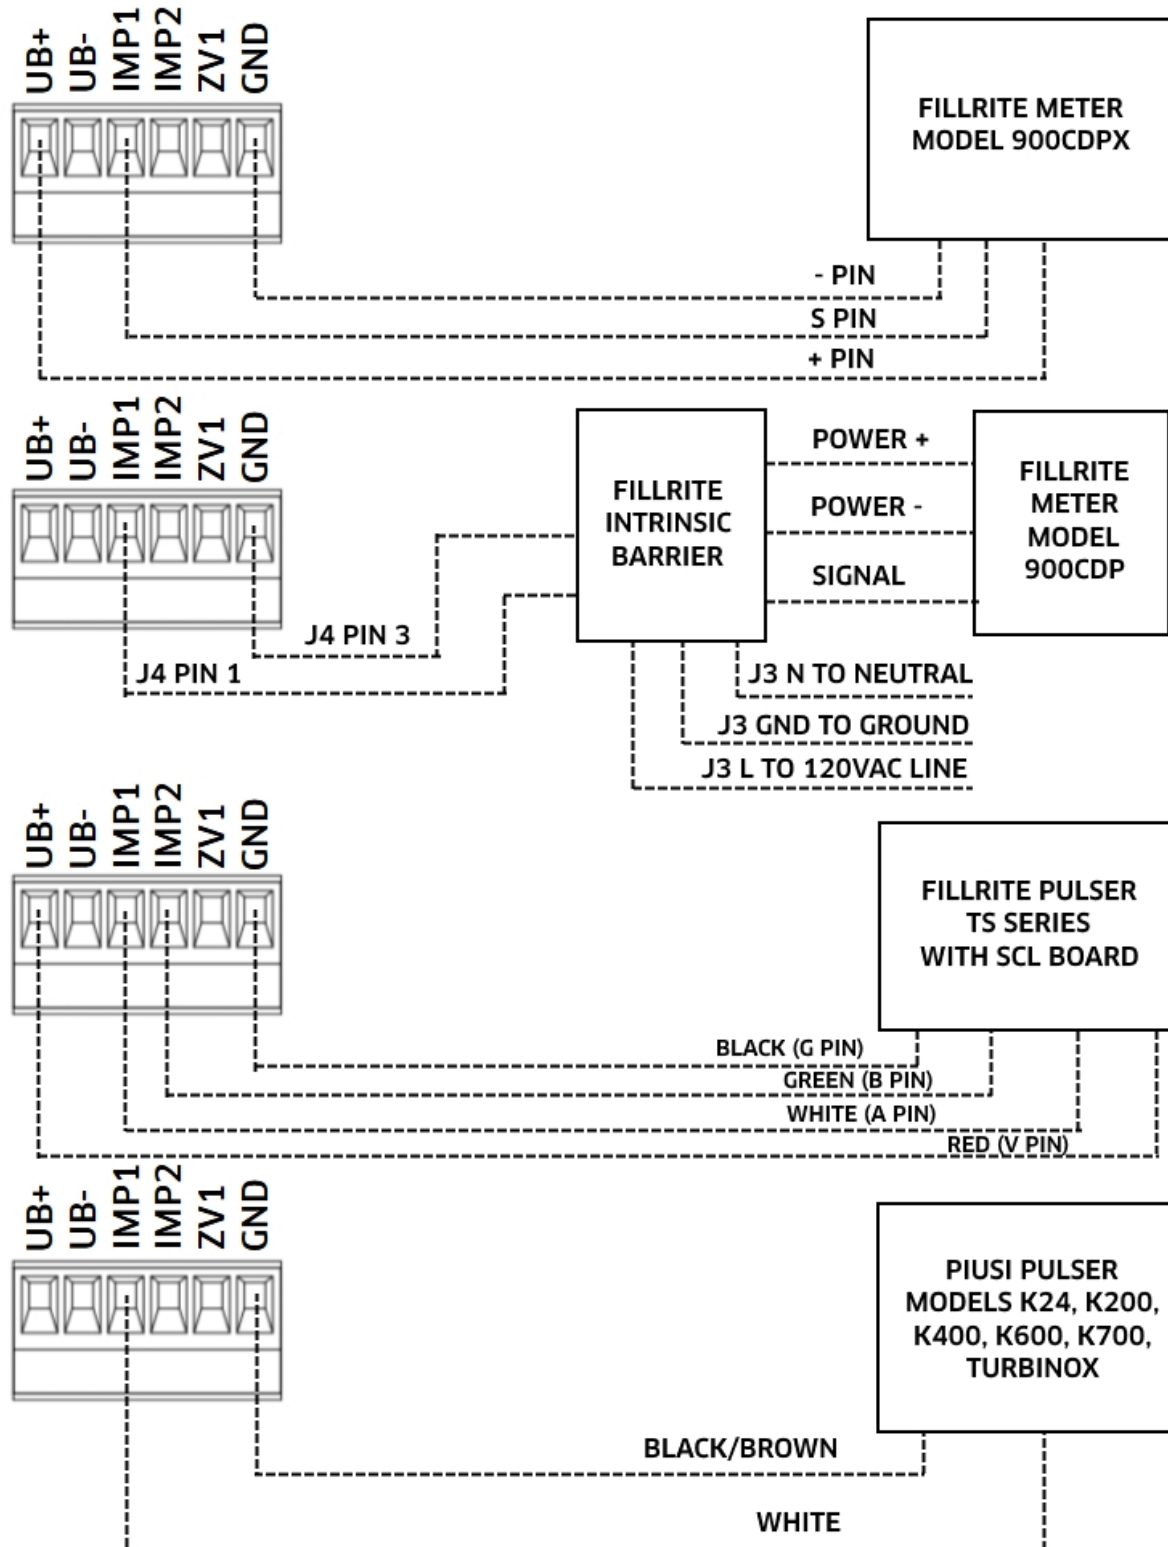

FLOW METER WIRING GUIDE

SUPERBOX PULSER WIRING