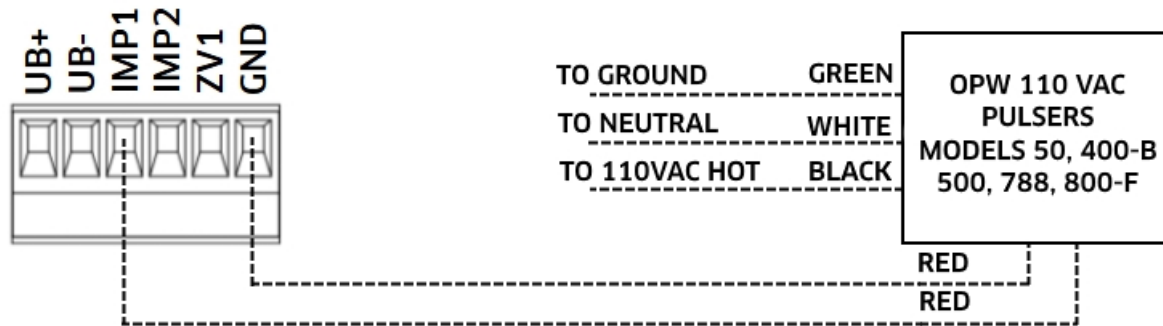

FLOW METER WIRING GUIDE

SUPERBOX PULSER WIRING